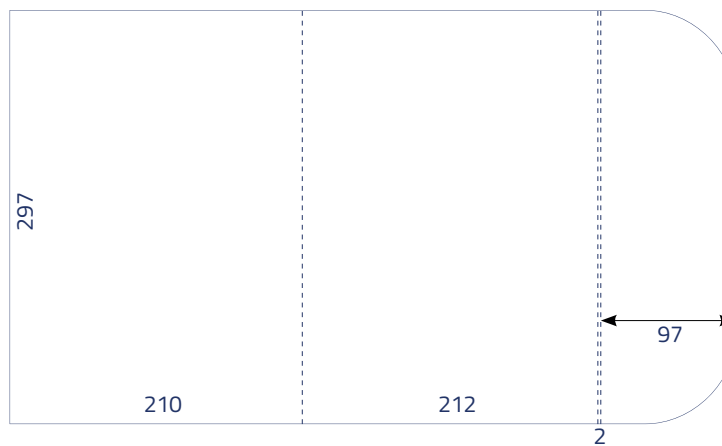

SZÓRÓLAP MINTÁK

Kiterített méret: 394 x 210 mm

Kiterített méret: 597 × 210 mm

Kiterített méret: 704 x 210 mm

Kiterített méret: 400 x 210 mm

Kiterített méret: 521 x 297 mm

Kiterített méret: 379 × 189 mm