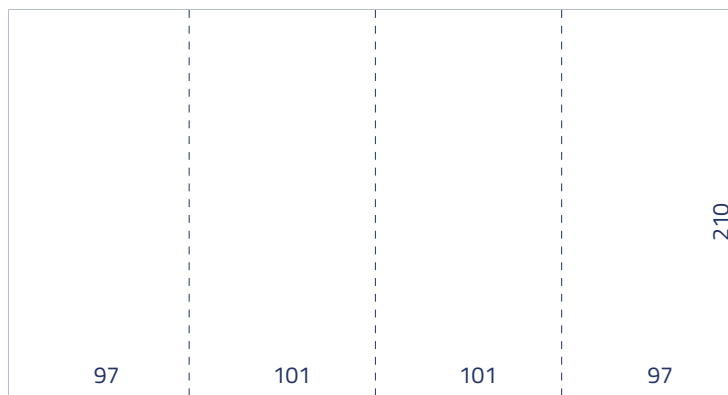

SZÓRÓLAP MINTÁK

Kiterített méret: 394 x 210 mm

Kiterített méret: 597 × 210 mm

Kiterített méret: 704 x 210 mm

Kiterített méret: 400 x 210 mm

Kiterített méret: 521 x 297 mm

Kiterített méret: 379 × 189 mm