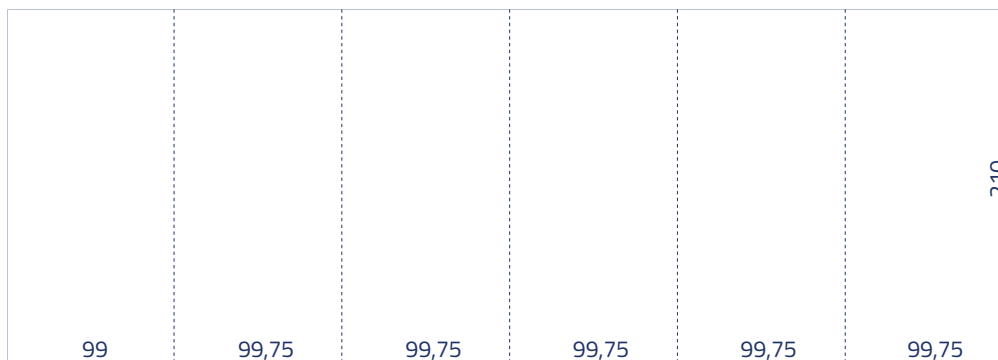

SZÓRÓLAP MINTÁK

Kiterített méret: 394 x 210 mm

Kiterített méret: 597 × 210 mm

Kiterített méret: 704 x 210 mm

Kiterített méret: 400 x 210 mm

Kiterített méret: 521 x 297 mm

Kiterített méret: 379 × 189 mm