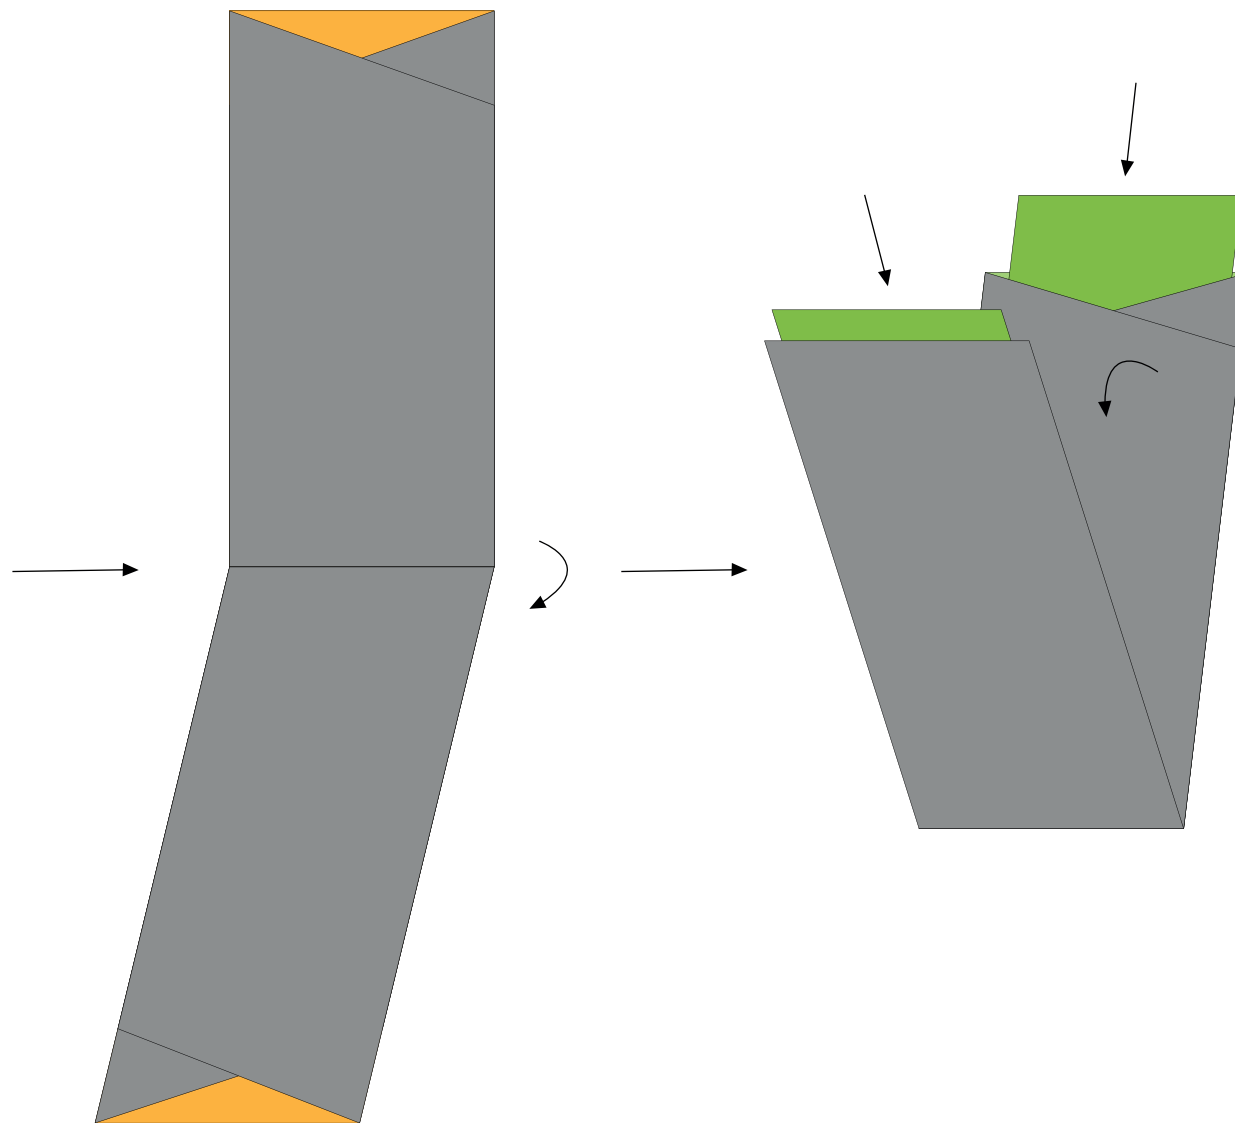

SZÓRÓLAP MINTÁK

Kiterített méret: 394 x 210 mm

Kiterített méret: 597 × 210 mm

Kiterített méret: 704 x 210 mm

Kiterített méret: 400 x 210 mm

Kiterített méret: 521 x 297 mm

Kiterített méret: 379 × 189 mm