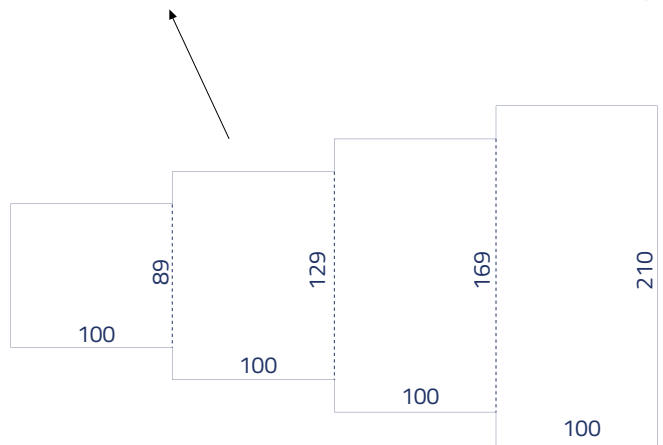

SZÓRÓLAP MINTÁK

Kiterített méret: 394 x 210 mm

Kiterített méret: 597 × 210 mm

Kiterített méret: 704 x 210 mm

Kiterített méret: 400 x 210 mm

Kiterített méret: 521 x 297 mm

Kiterített méret: 379 × 189 mm