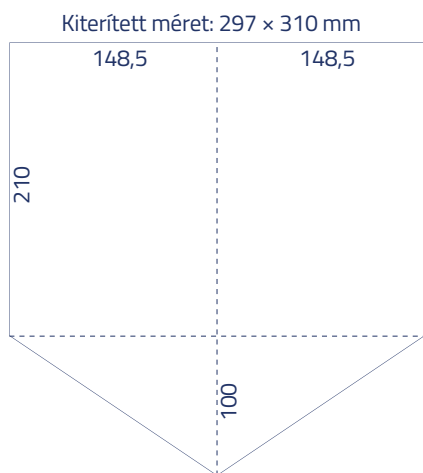

SZÓRÓLAP MINTÁK

Kiterített méret: 394 x 210 mm

Kiterített méret: 597 × 210 mm

Kiterített méret: 704 x 210 mm

Kiterített méret: 400 x 210 mm

Kiterített méret: 521 x 297 mm

Kiterített méret: 379 × 189 mm