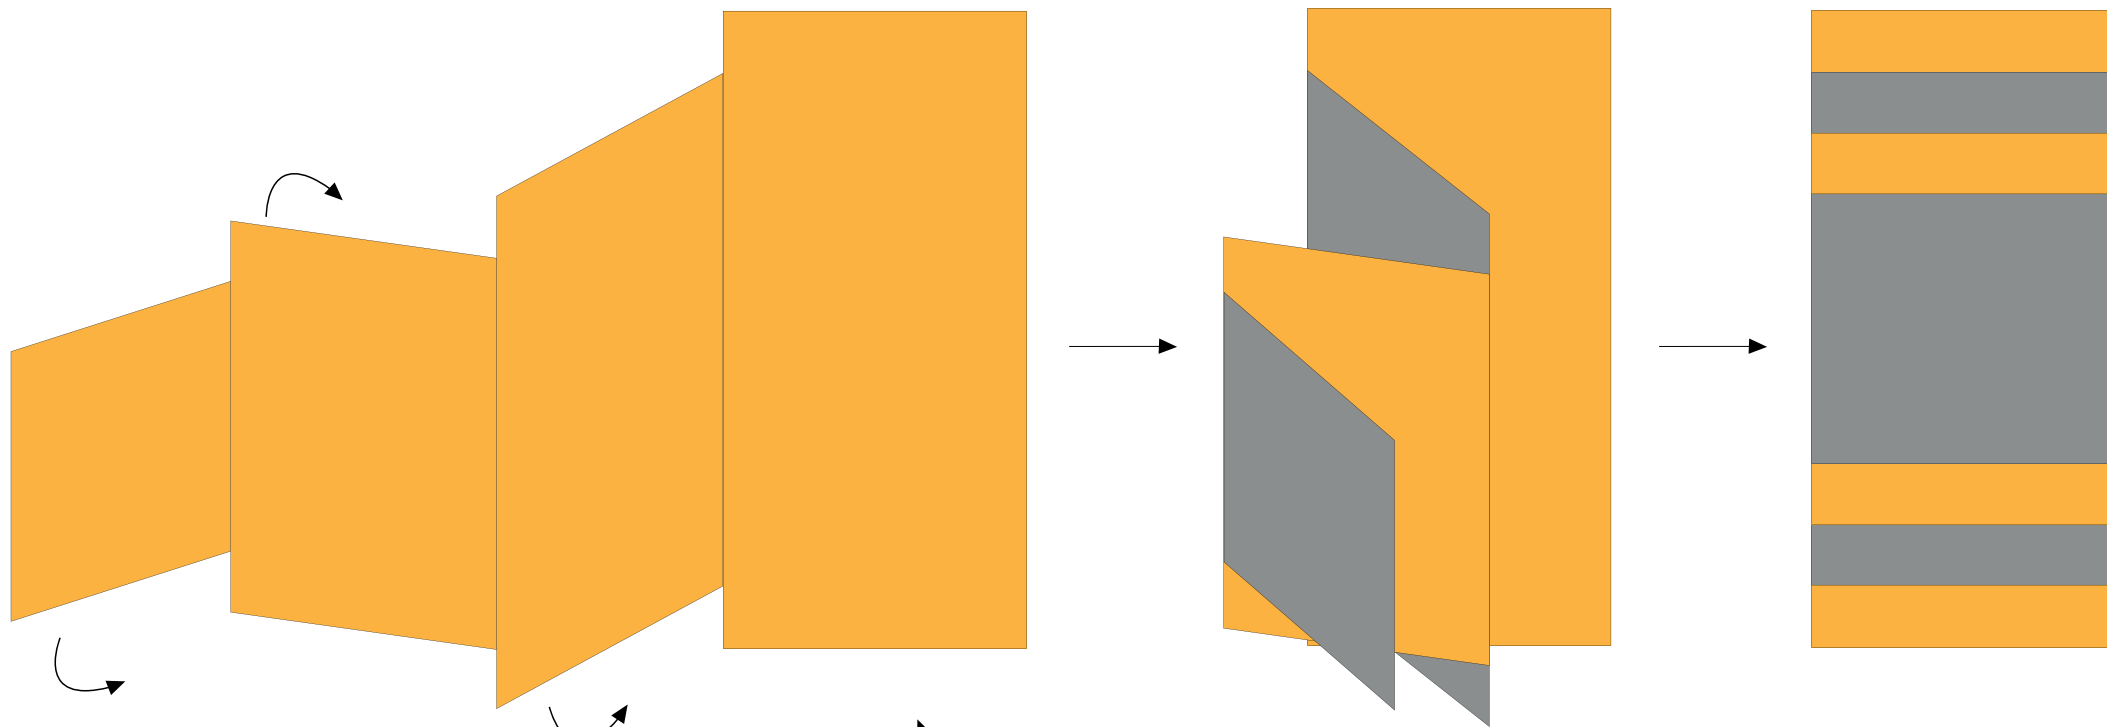

SZÓRÓLAP MINTÁK

Kiterített méret: 394 x 210 mm

Kiterített méret: 597 × 210 mm

Kiterített méret: 704 x 210 mm

Kiterített méret: 400 x 210 mm

Kiterített méret: 521 x 297 mm

Kiterített méret: 379 × 189 mm