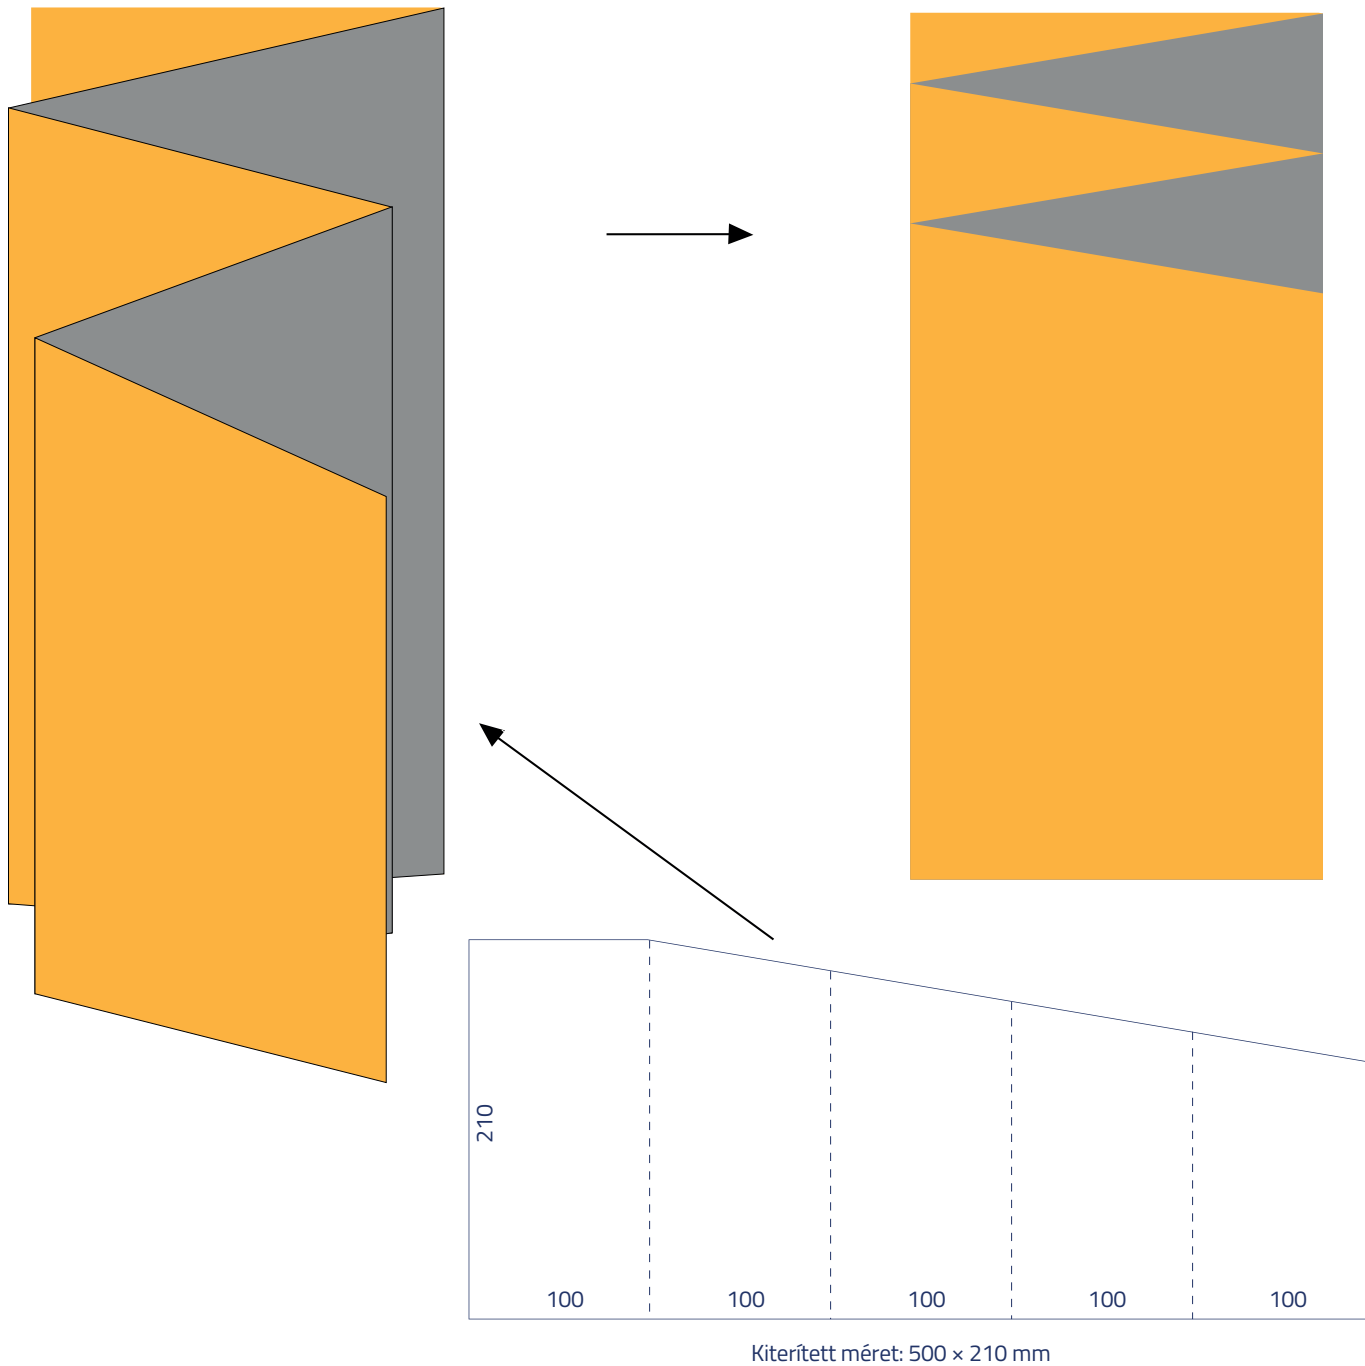

SZÓRÓLAP MINTÁK

Kiterített méret: 394 x 210 mm

Kiterített méret: 597 × 210 mm

Kiterített méret: 704 x 210 mm

Kiterített méret: 400 x 210 mm

Kiterített méret: 521 x 297 mm

Kiterített méret: 379 × 189 mm