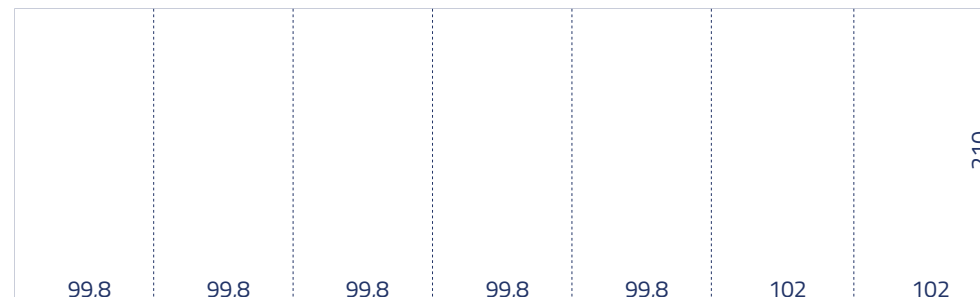

SZÓRÓLAP MINTÁK

Kiterített méret: 394 x 210 mm

Kiterített méret: 597 × 210 mm

Kiterített méret: 704 x 210 mm

Kiterített méret: 400 x 210 mm

Kiterített méret: 521 x 297 mm

Kiterített méret: 379 × 189 mm