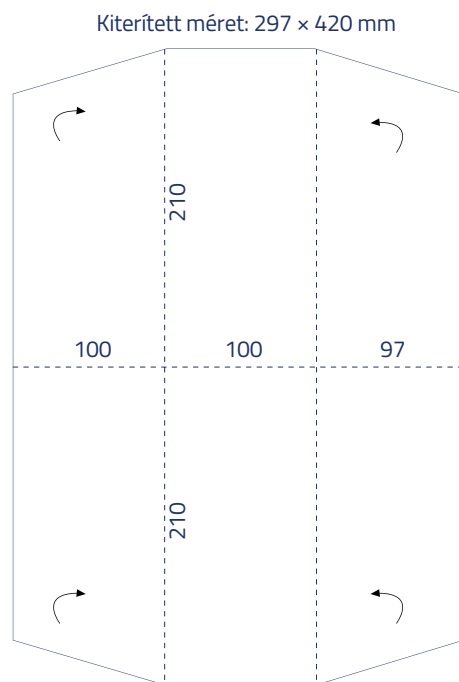

SZÓRÓLAP MINTÁK

Kiterített méret: 394 x 210 mm

Kiterített méret: 597 × 210 mm

Kiterített méret: 704 x 210 mm

Kiterített méret: 400 x 210 mm

Kiterített méret: 521 x 297 mm

Kiterített méret: 379 × 189 mm